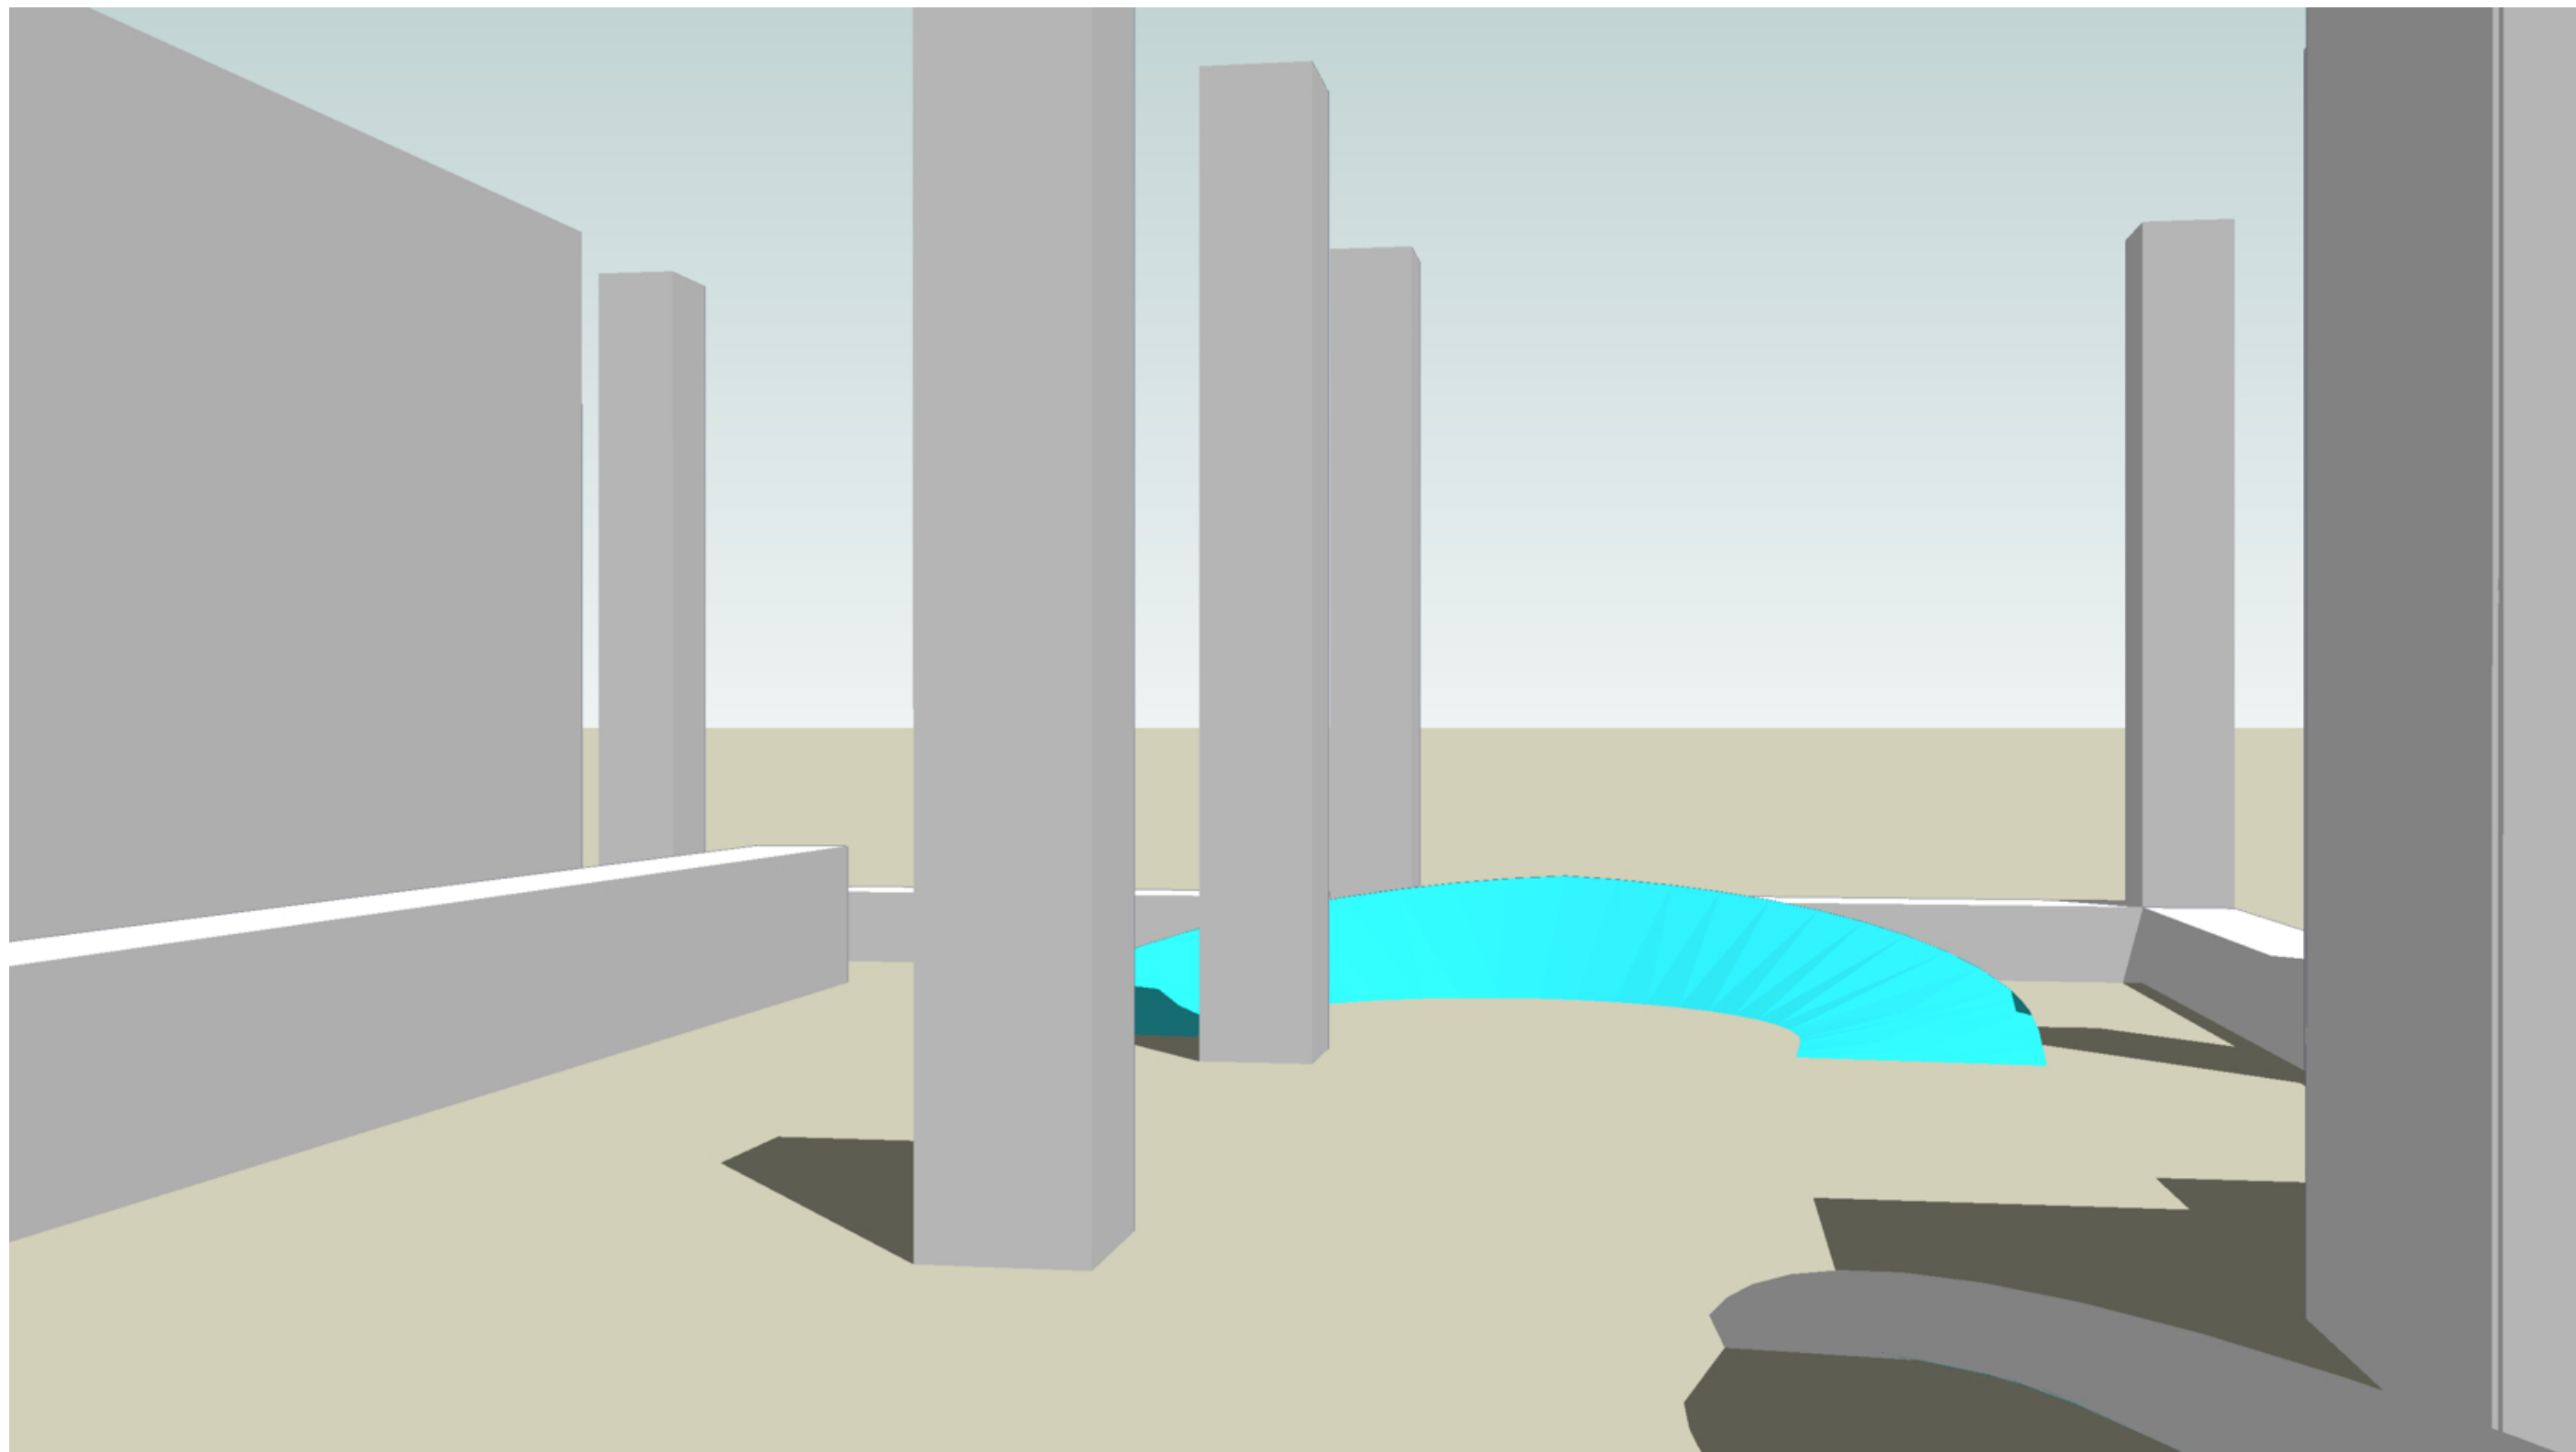

project  
1005 - FLOW

fase  
VO

date  
April 20th 2010

onderwerp  
eyelevel 03

schaal  
-

BLANKENSTRAAT 404  
1018 SK AMSTERDAM  
+31(0)20 7890359  
WWW.DUSARCHITECTS.COM

project  
1005 - FLOW

fase  
VO