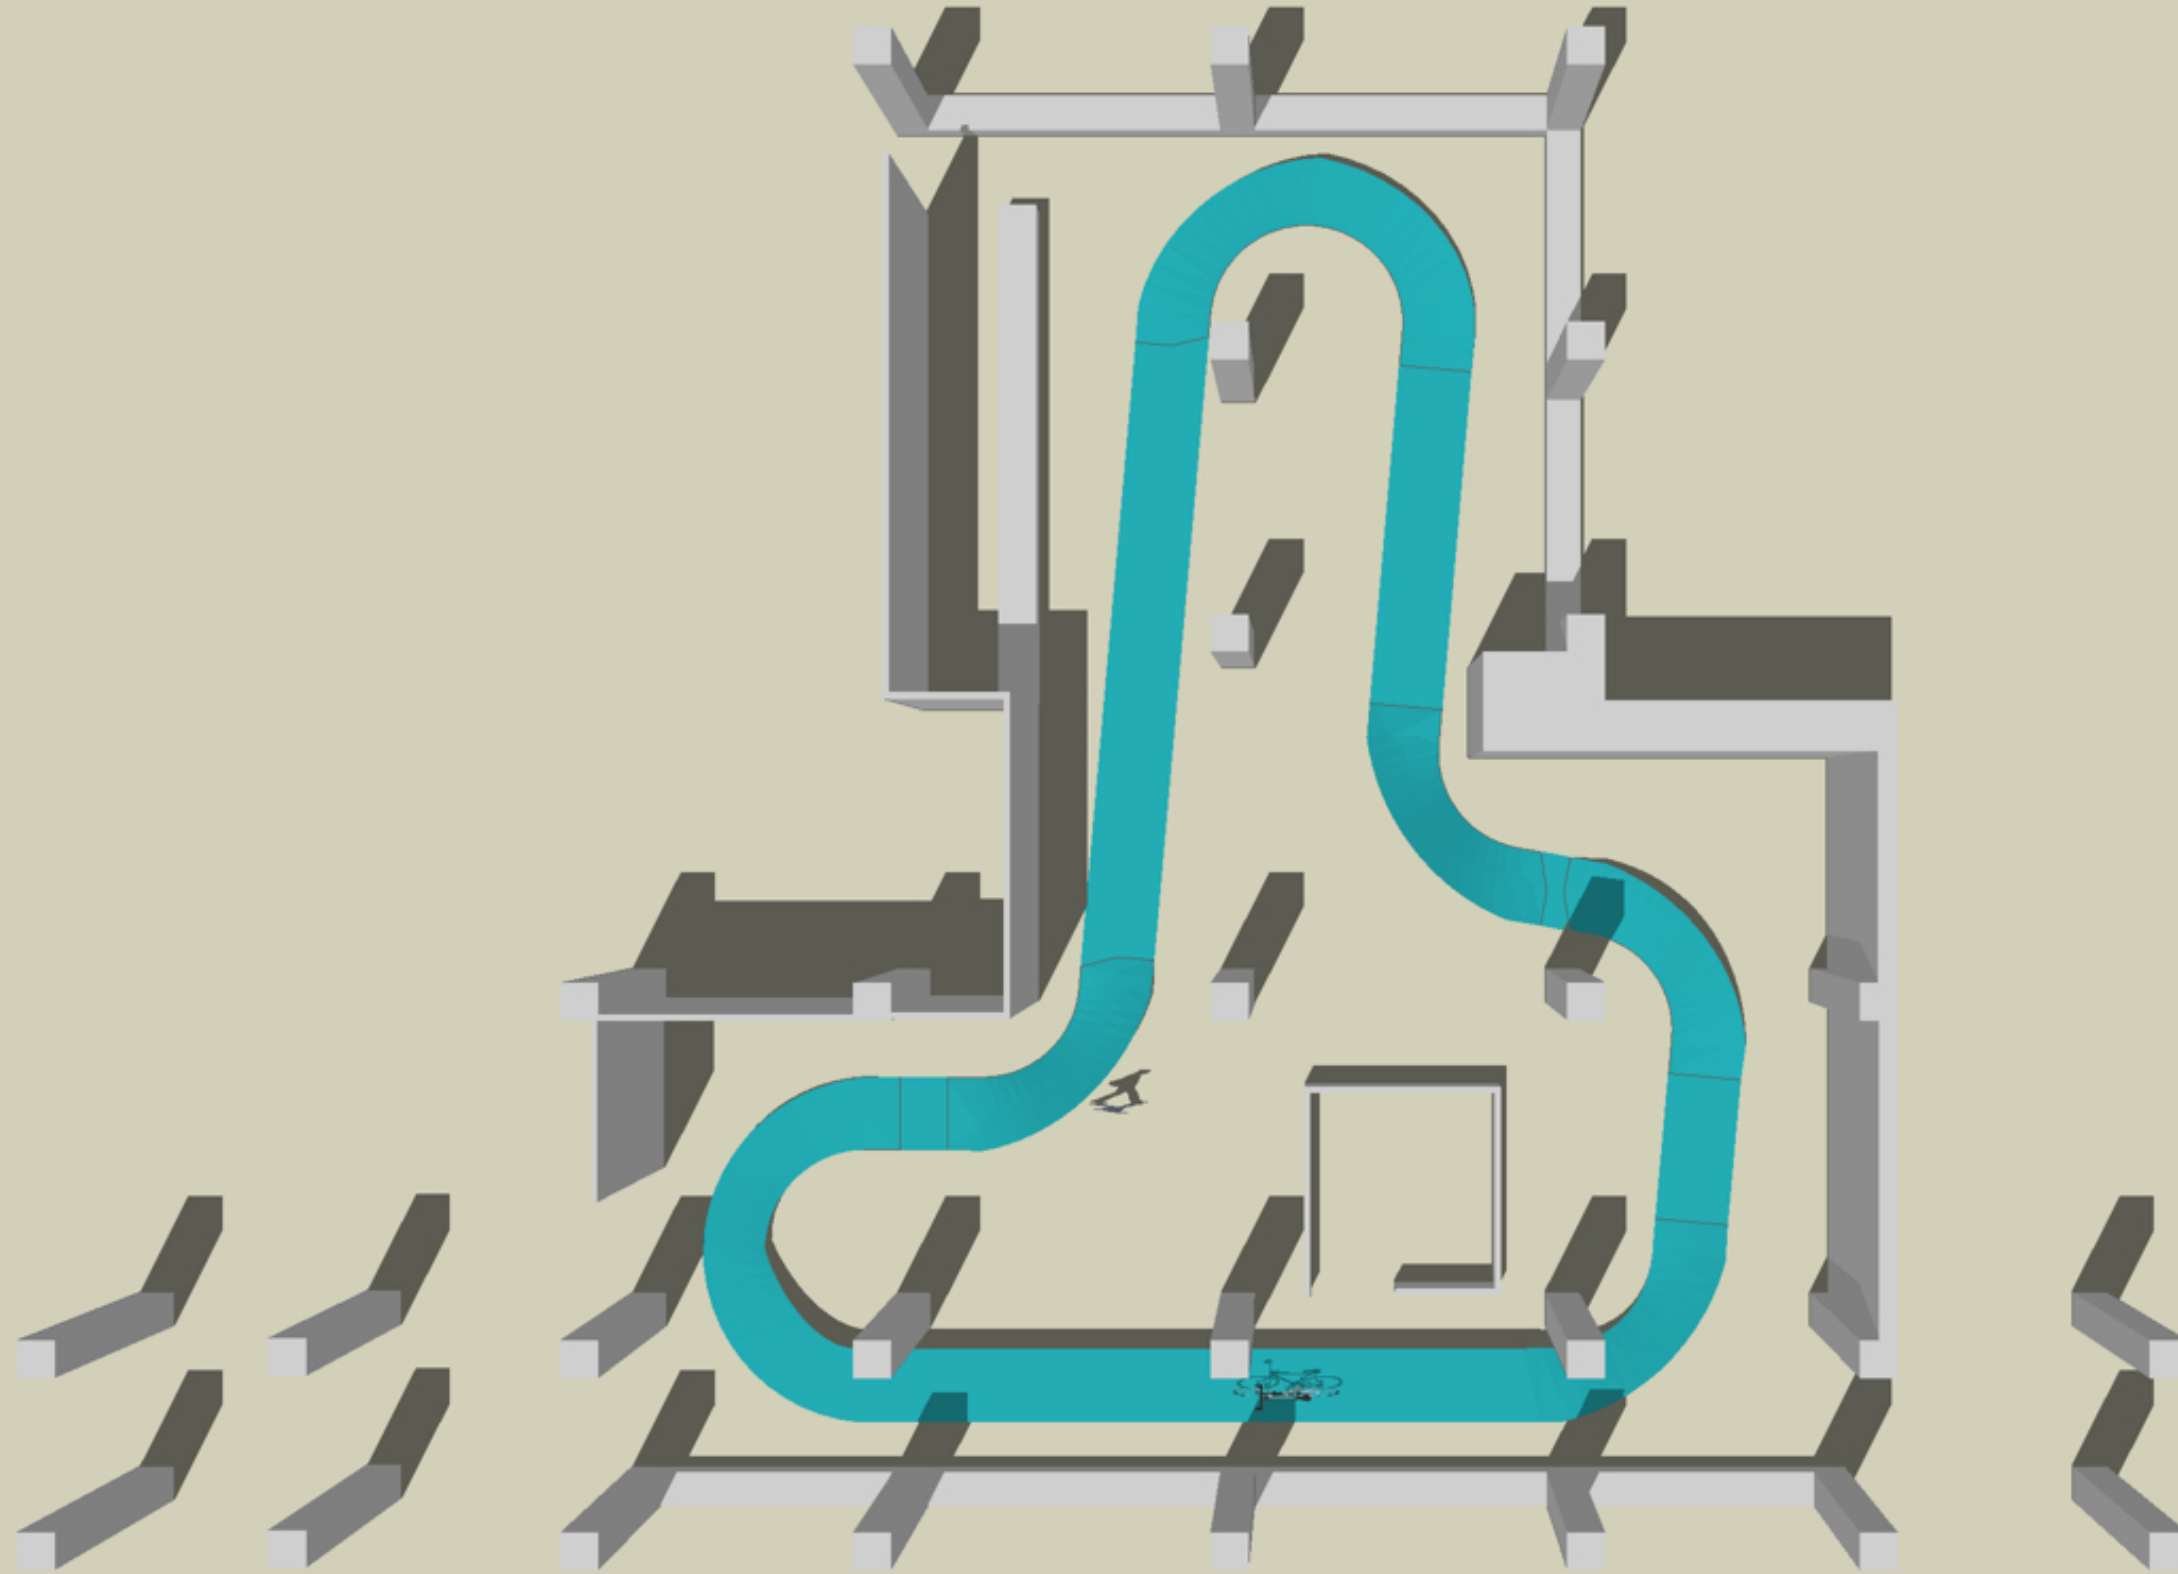

# FLOW

=

**TRACK**

**BAR**

**CATWALK**

**DANCE FLOOR**

project  
1005 - FLOW

fase  
VO

schaal  
1:100

BLANKENSTRAAT 404  
1018 SK AMSTERDAM  
+31(0)20 7890359  
WWW.DUSARCHITECTS.COM

30 gelijke segmenten - 4 pas-stukken

project  
1005 - FLOW

fase  
VO

date  
April 20th 2010

onderwerp  
topview

project  
1005 - FLOW

fase  
VO

date  
April 20th 2010

onderwerp  
track

schaal  
-

BLANKENSTRAAT 404  
1018 SK AMSTERDAM  
+31(0)20 7890359  
WWW.DUSARCHITECTS.COM

project  
1005 - FLOW

fase  
VO

date  
April 20th 2010

onderwerp  
track

schaal  
-

BLANKENSTRAAT 404  
1018 SK AMSTERDAM  
+31(0)20 7890359  
WWW.DUSARCHITECTS.COM

project  
1005 - FLOW

fase  
VO

date  
April 20th 2010

onderwerp  
eyelevel 01