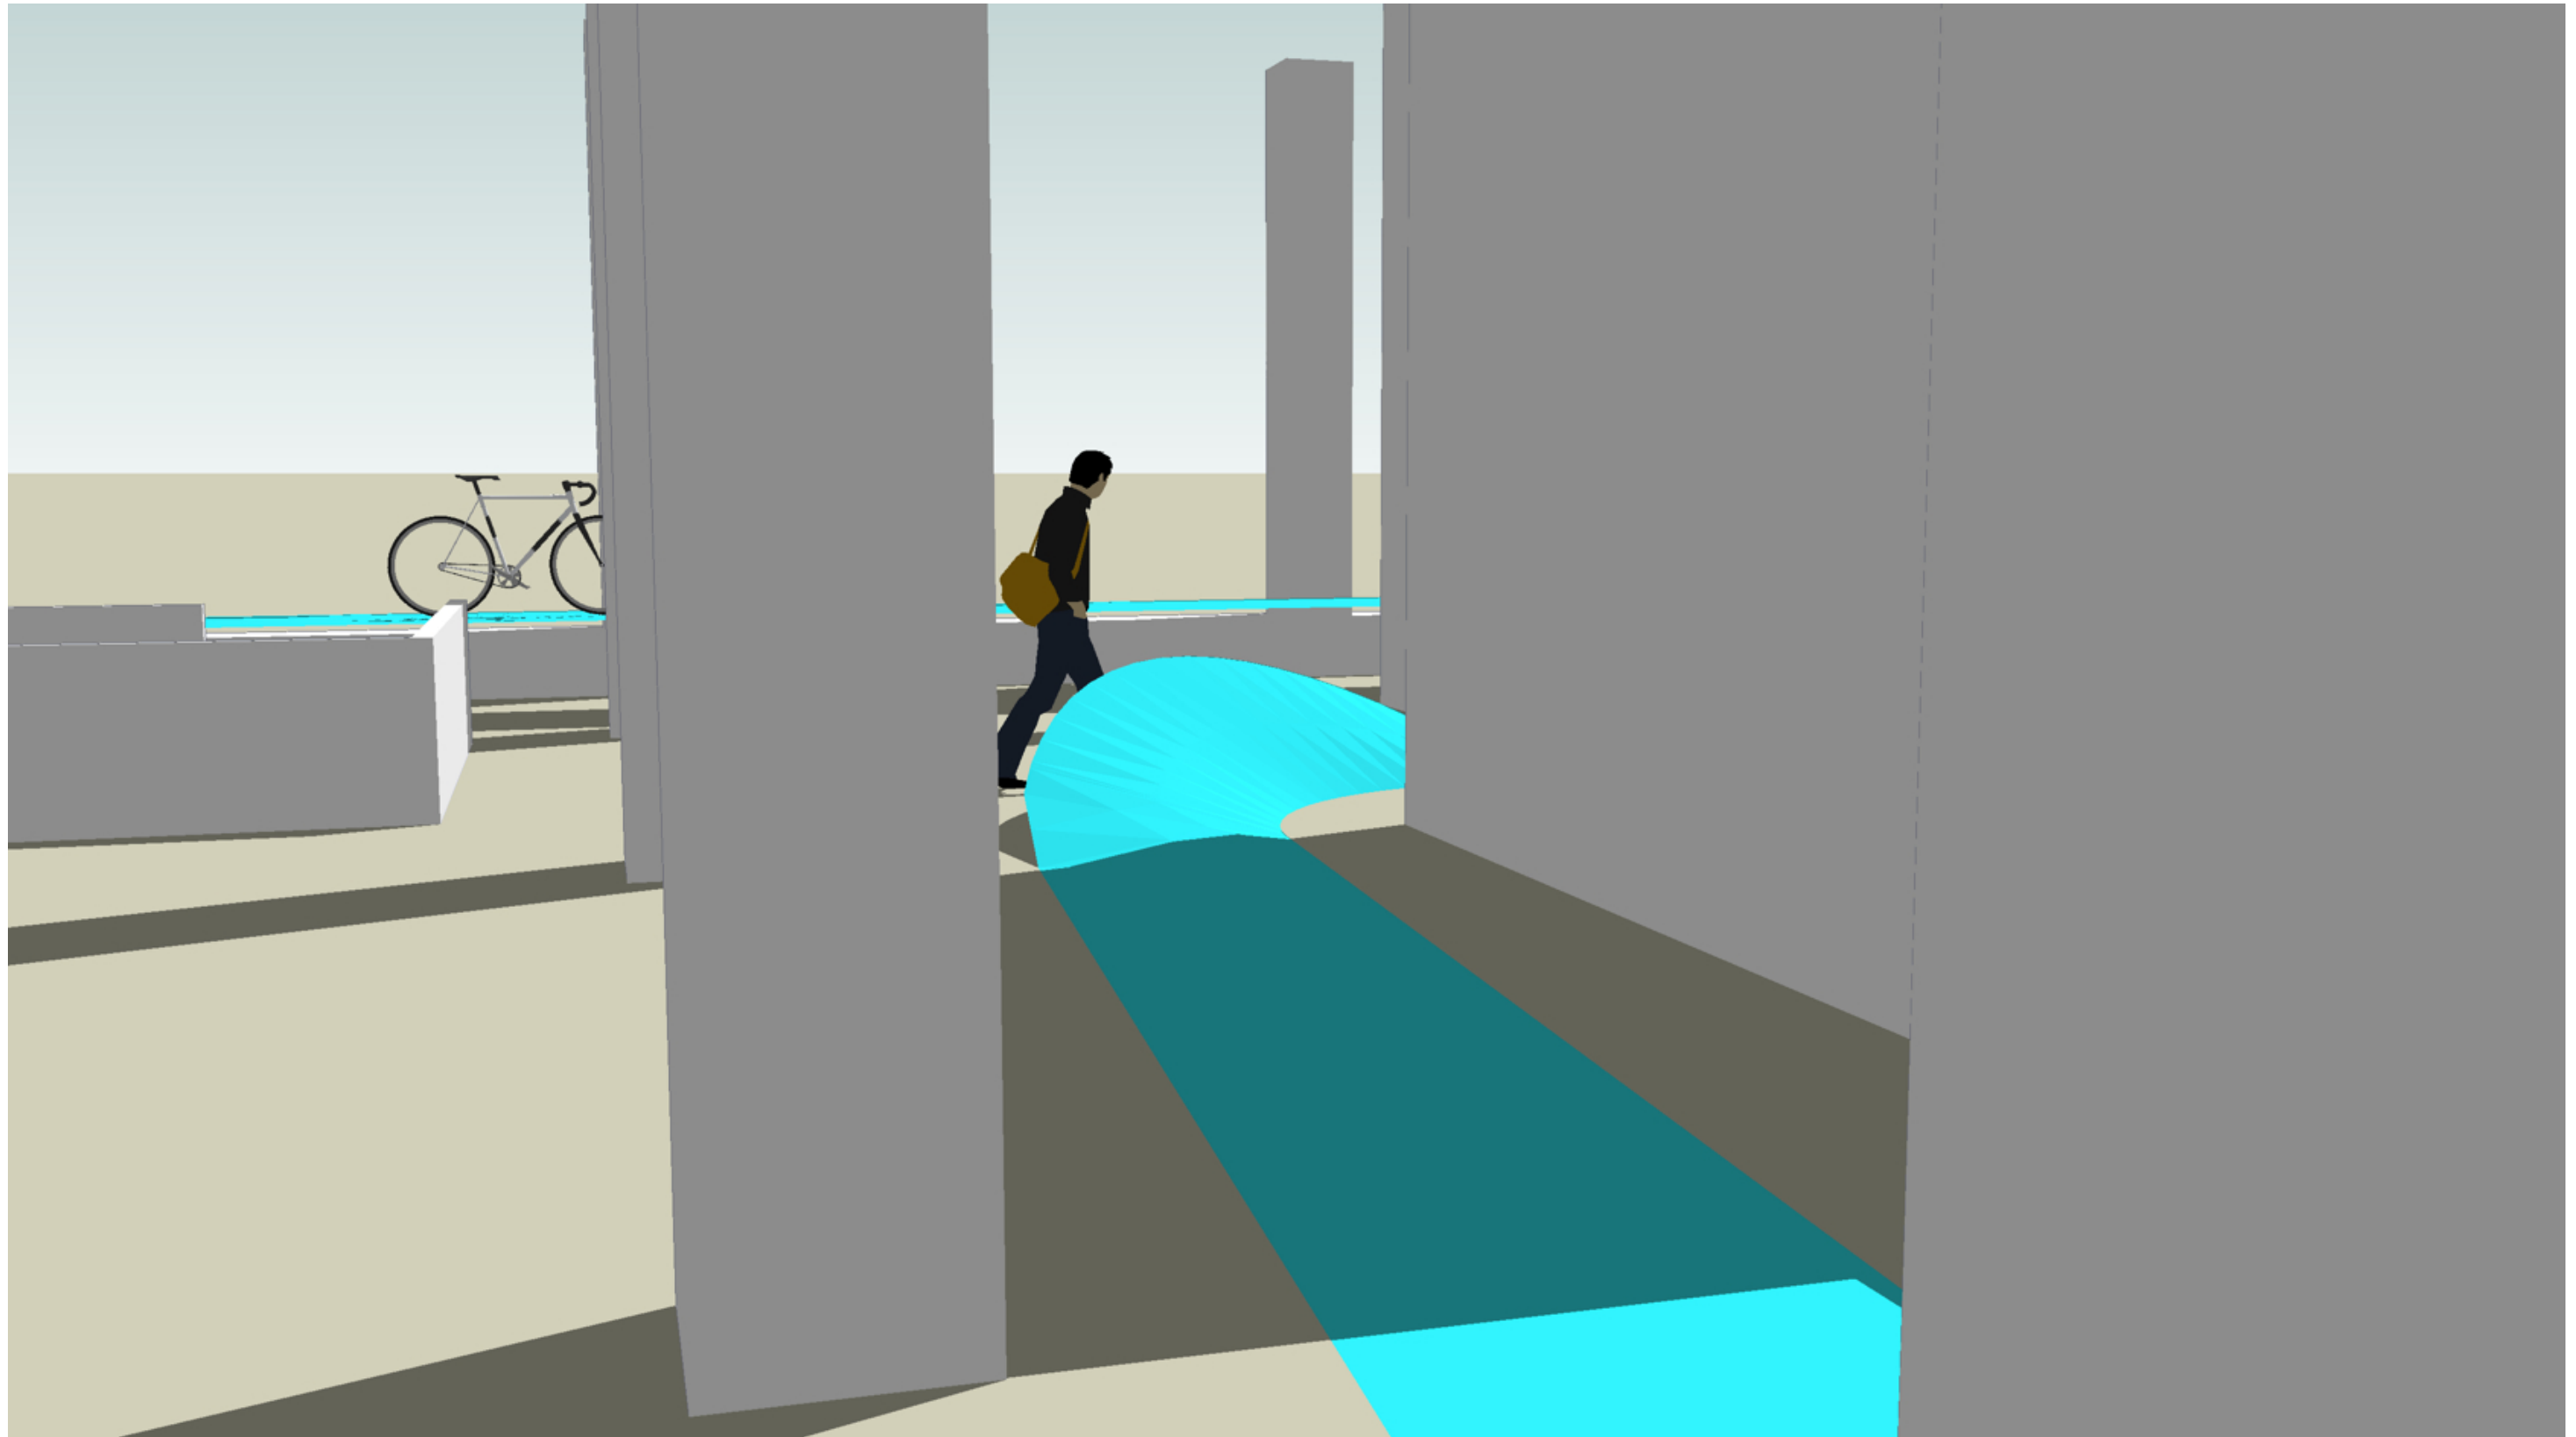

project
1005 - FLOW

fase
VO

date
April 20th 2010

onderwerp
eyelevel 01

schaal
-

BLANKENSTRAAT 404
1018 SK AMSTERDAM
+31(0)20 7890359
WWW.DUSARCHITECTS.COM