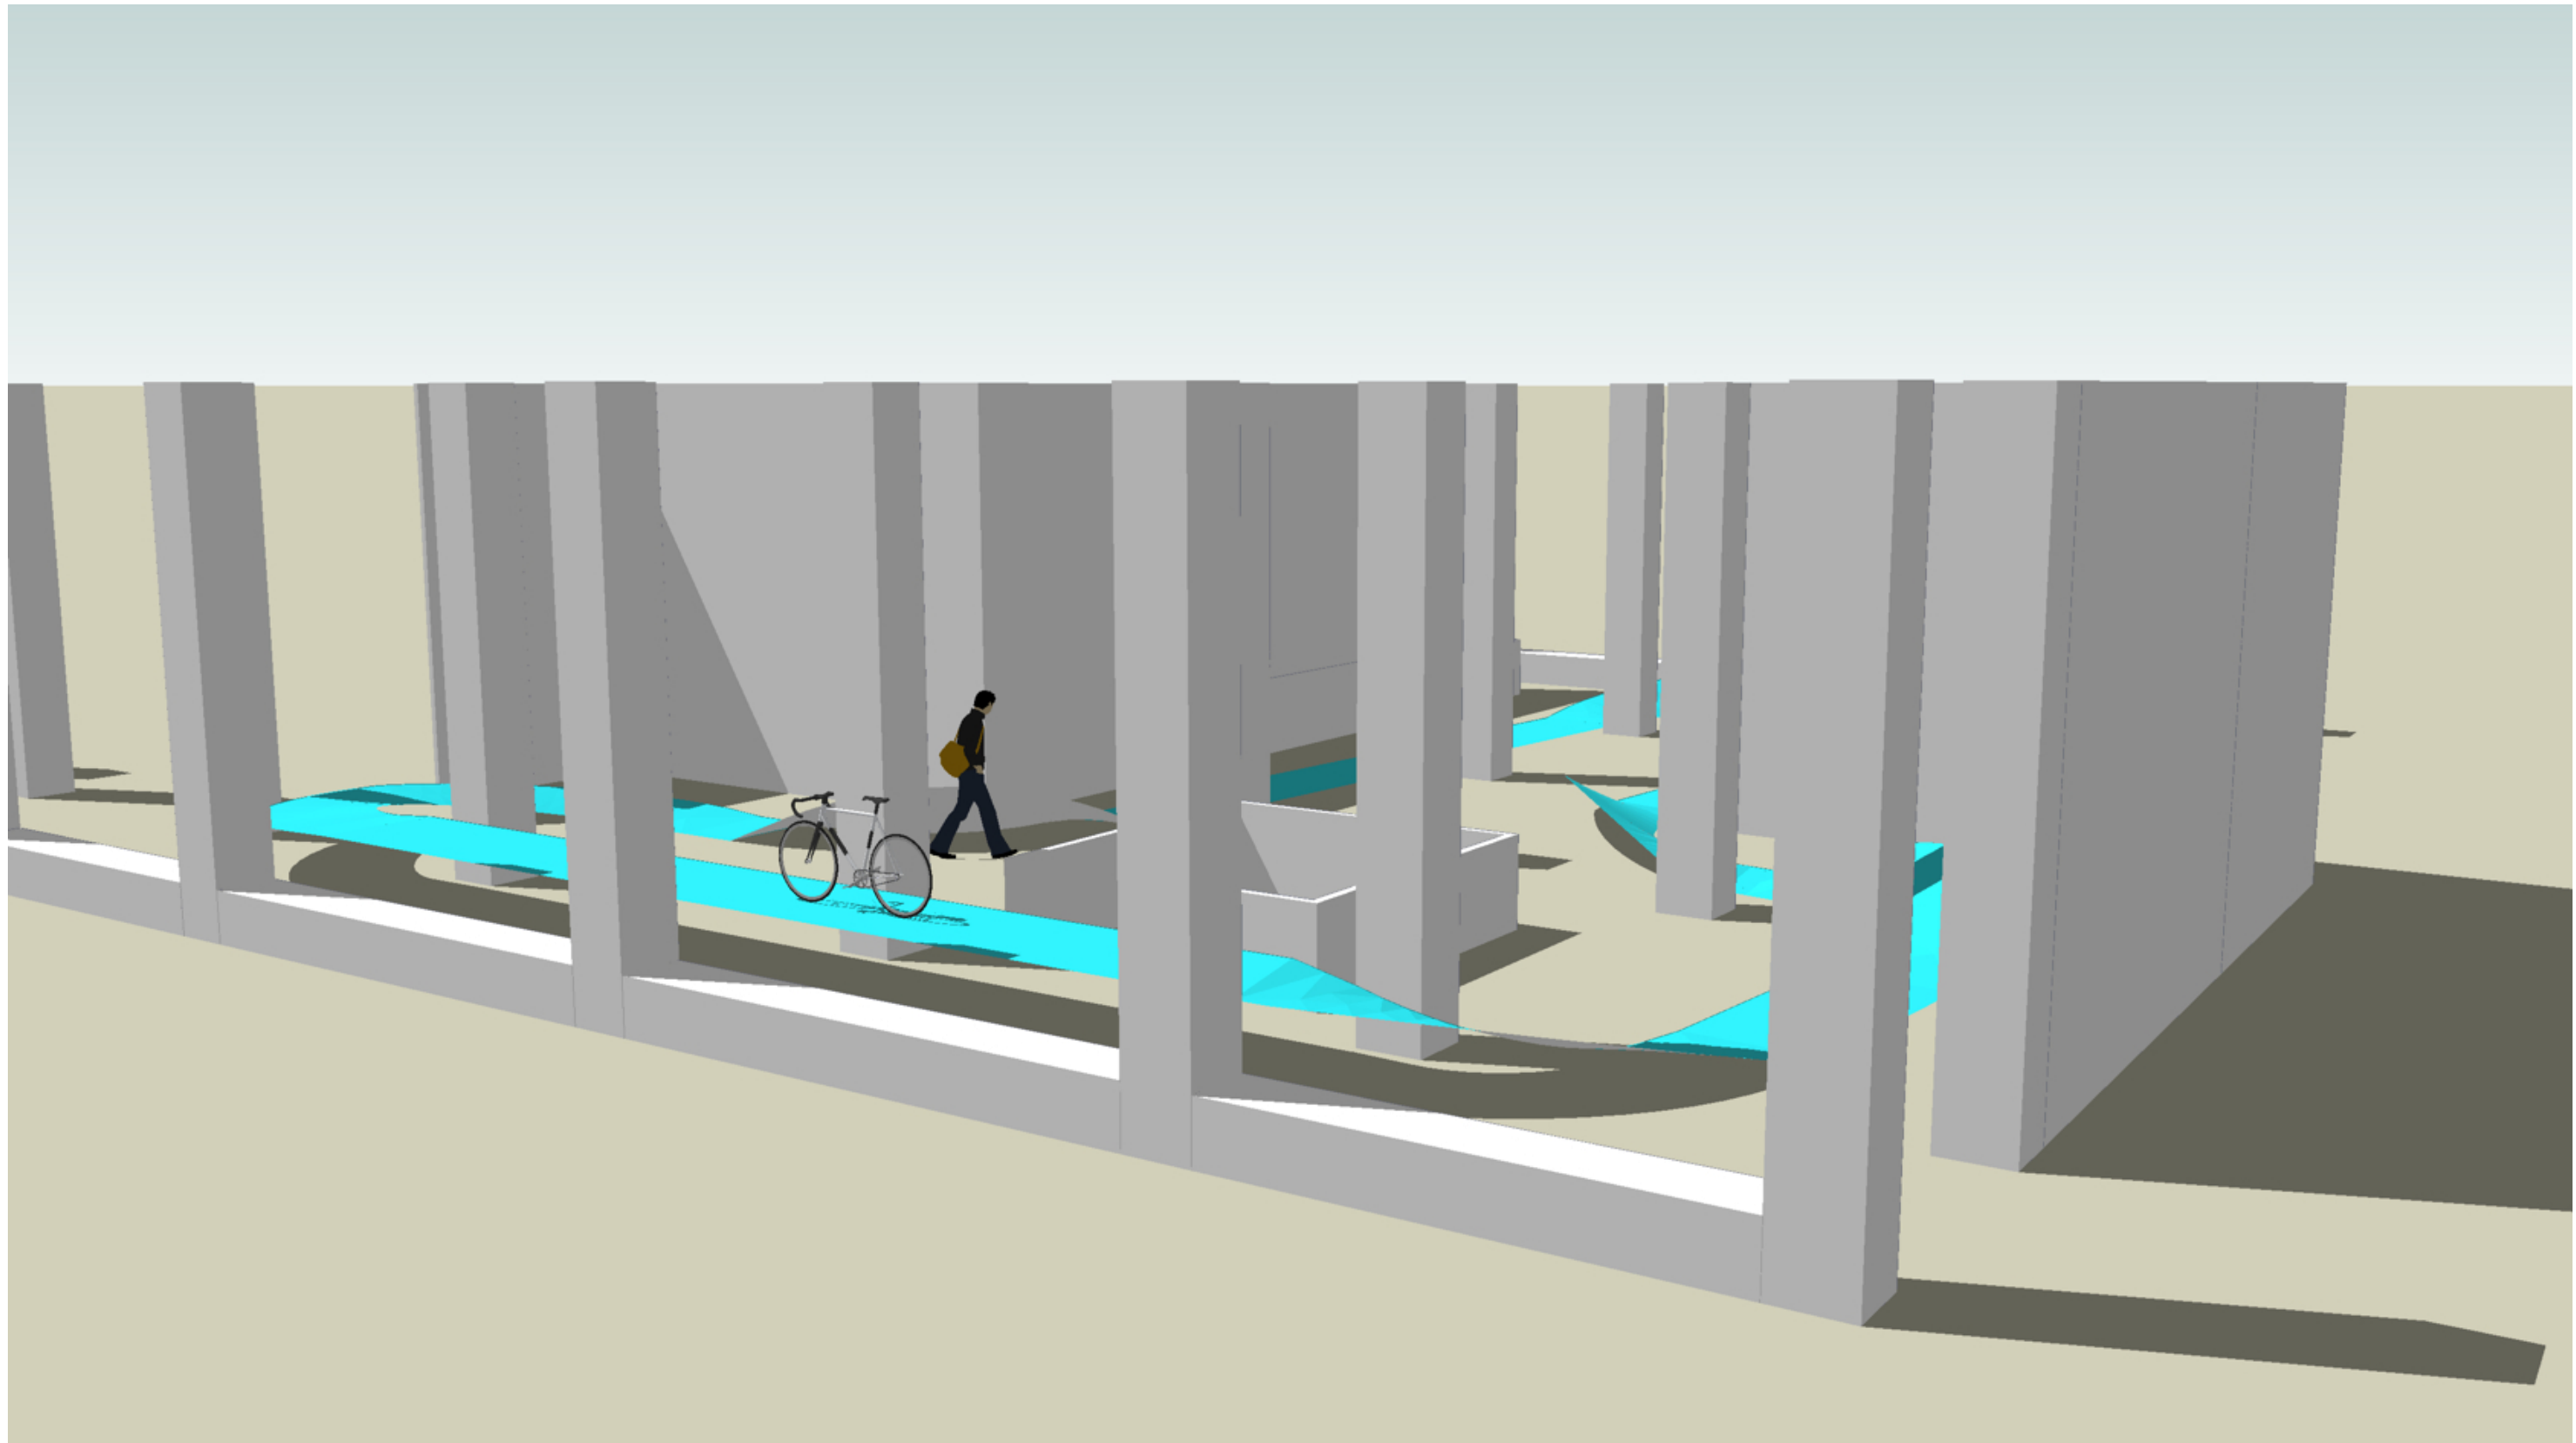

project  
1005 - FLOW

fase  
VO

date  
April 20th 2010

onderwerp  
track

schaal  
-

BLANKENSTRAAT 404  
1018 SK AMSTERDAM  
+31(0)20 7890359  
WWW.DUSARCHITECTS.COM

project  
1005 - FLOW

fase  
VO

date  
April 20th 2010

onderwerp  
track

schaal  
-

BLANKENSTRAAT 404  
1018 SK AMSTERDAM  
+31(0)20 7890359  
WWW.DUSARCHITECTS.COM

project  
1005 - FLOW

fase  
VO

date  
April 20th 2010

onderwerp  
eyelevel 01