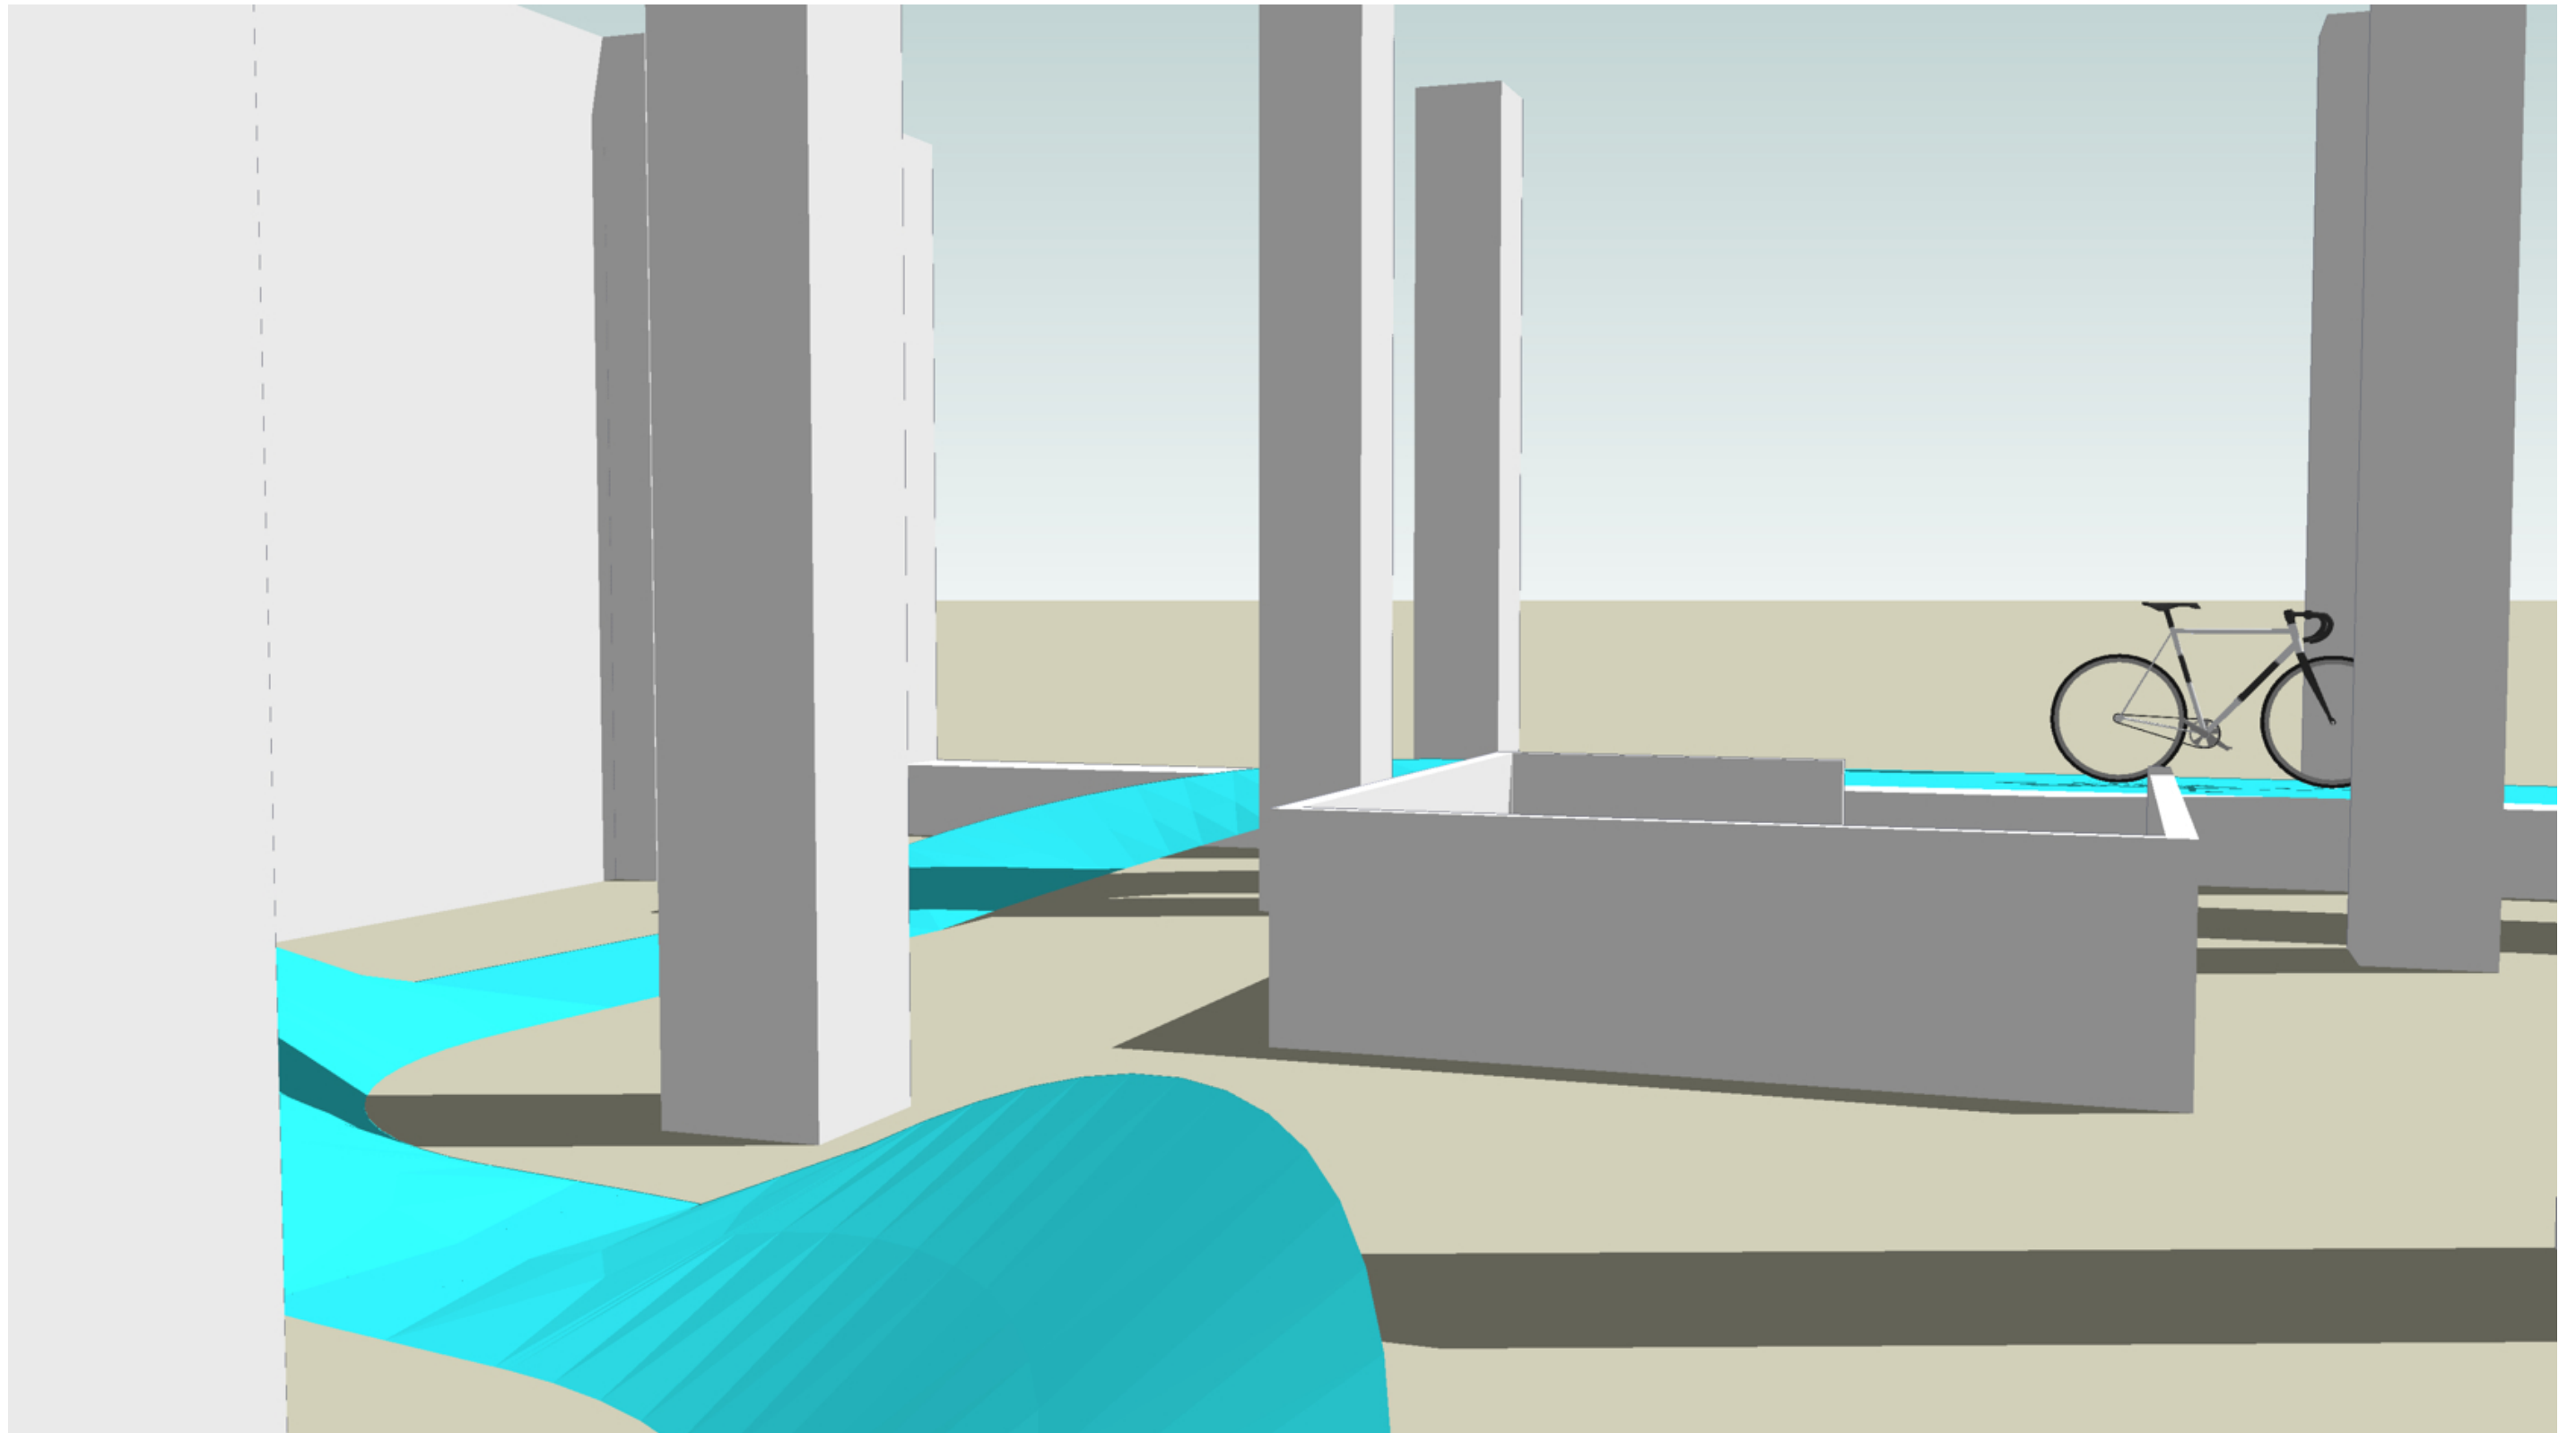

project
1005 - FLOW

fase
VO

date
April 20th 2010

onderwerp
eyelevel 02

schaal
-

BLANKENSTRAAT 404
1018 SK AMSTERDAM
+31(0)20 7890359
WWW.DUSARCHITECTS.COM