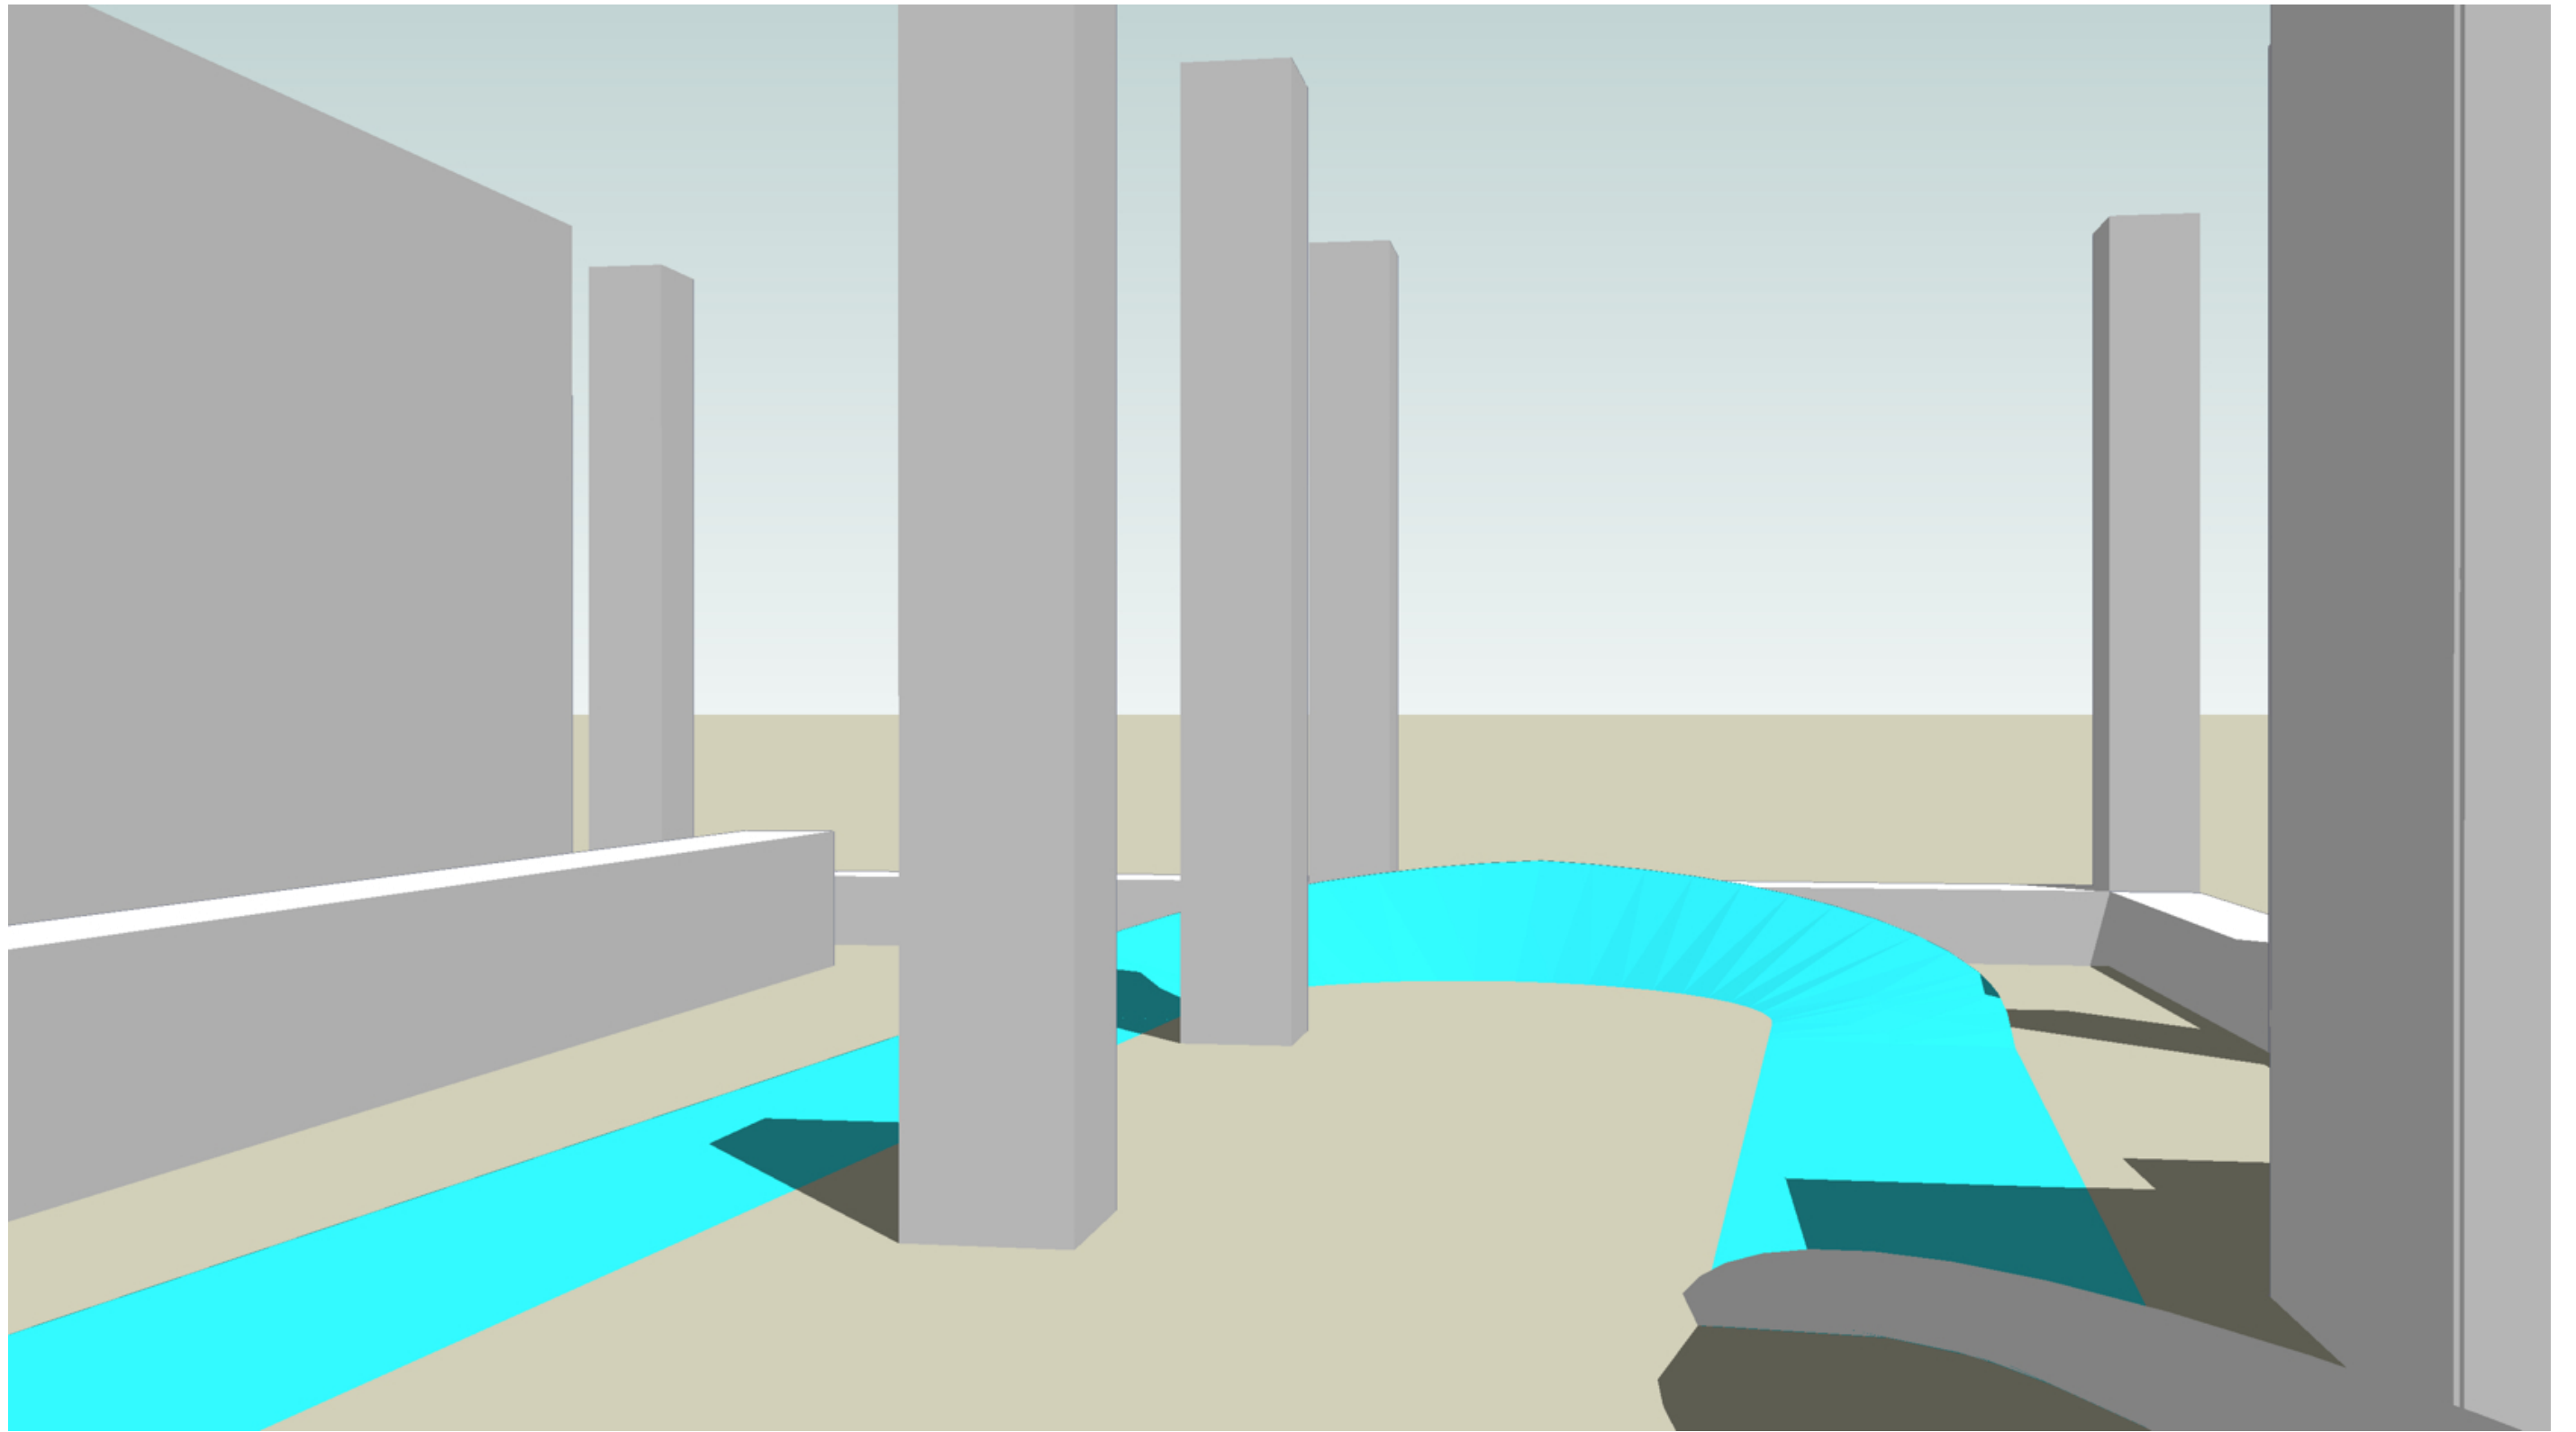

project  
1005 - FLOW

fase  
VO

date  
April 20th 2010

onderwerp  
eyelevel 03

schaal  
-

BLANKENSTRAAT 404  
1018 SK AMSTERDAM  
+31(0)20 7890359  
WWW.DUSARCHITECTS.COM

project  
1005 - FLOW

fase  
VO