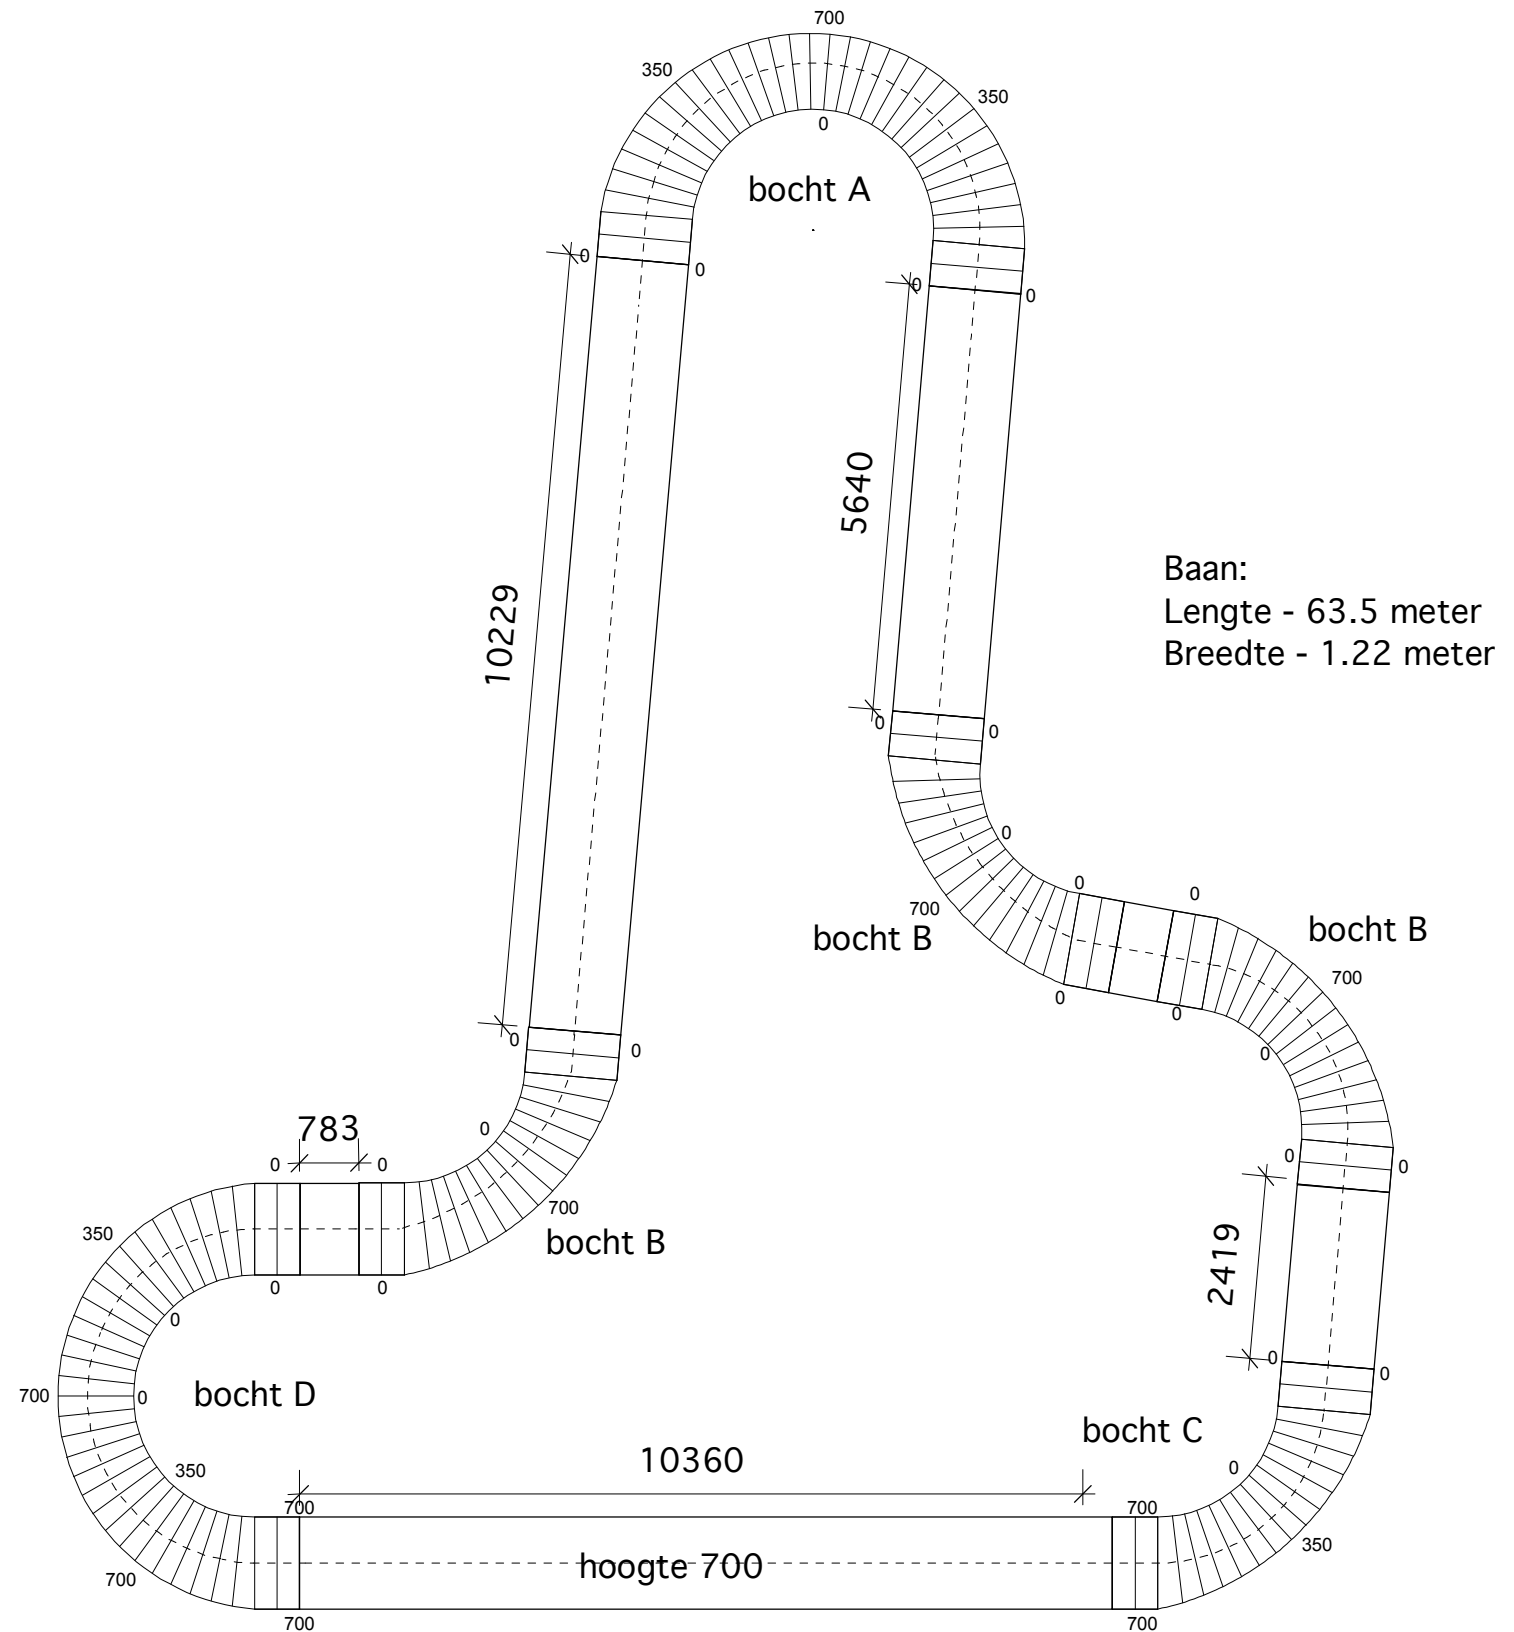

# FLOW

=

**TRACK**

**BAR**

**CATWALK**

**DANCE FLOOR**

project  
1005 - FLOW

fase  
VO

date  
April 20th 2010

onderwerp  
plattegrond

schaal  
1:100

BLANKENSTRAAT 404  
1018 SK AMSTERDAM  
+31(0)20 7890359  
WWW.DUSARCHITECTS.COM

project  
1005 - FLOW

fase  
VO

date  
April 20th 2010

onderwerp  
plattegrond

schaal  
1:100

BLANKENSTRAAT 404  
1018 SK AMSTERDAM  
+31(0)20 7890359  
WWW.DUSARCHITECTS.COM

30 gelijke segmenten - 4 pas-stukken

project  
1005 - FLOW

fase  
VO

date  
April 20th 2010

onderwerp  
topview

project  
1005 - FLOW

fase  
VO

date  
April 20th 2010

onderwerp  
track

schaal  
-

BLANKENSTRAAT 404  
1018 SK AMSTERDAM  
+31(0)20 7890359  
WWW.DUSARCHITECTS.COM

project  
1005 - FLOW

fase  
VO